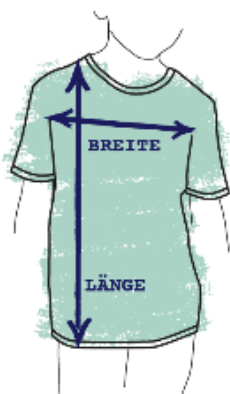

Sizeguide

FRAUEN

GRÖSSE	S	M	L	XL
BREITE	44	47	50	53
LÄNGE	63	65	67	69

Alle Maße in cm

LÄNGE:

Oberer Schulterpunkt

BREITE:

Brustbreite (Achselhöhle)

MÄNNER

GRÖSSE	S	M	L	XL
BREITE	50	53	57	61
LÄNGE	70	71	73	76

Alle Maße in cm

LÄNGE:

Oberer Schulterpunkt

BREITE:

Brustbreite (Achselhöhle)

KINDER

GRÖSSE	92-98	104-110	116-122
JAHRE	2-3	4-5	6-7
BREITE	32	34	37
LÄNGE	39	42	45

Alle Maße in cm

LÄNGE:

Oberer Schulterpunkt

BREITE:

Brustbreite (Achselhöhle)