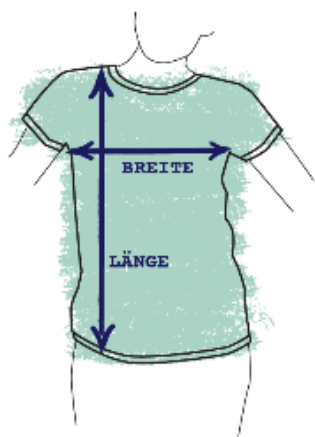

Sizeguide

FRAUEN

GRÖSSE	S	M	L	XL
BREITE	44	47	50	53
LÄNGE	63	65	67	69

Alle Maße in cm

LÄNGE:

Oberer Schulterpunkt

BREITE:

Brustbreite (Achselhöhle)

MÄNNER

GRÖSSE	S	M	L	XL
BREITE	50	53	57	61
LÄNGE	70	71	73	76

Alle Maße in cm

LÄNGE:

Oberer Schulterpunkt

BREITE:

Brustbreite (Achselhöhle)

KINDER

GRÖSSE	92-98	104-110	116-122
JAHRE	2-3	4-5	6-7
BREITE	32	34	37
LÄNGE	39	42	45

Alle Maße in cm

LÄNGE:

Oberer Schulterpunkt

BREITE:

Brustbreite (Achselhöhle)