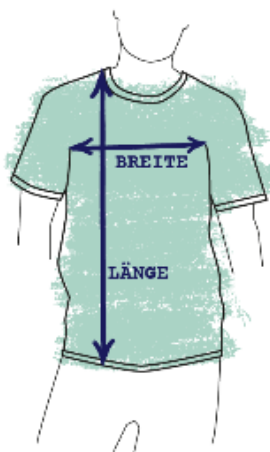

Sizeguide

FRAUEN

GRÖSSE	S	M	L	XL
BREITE	44	47	50	53
LÄNGE	63	65	67	69

Alle Maße in cm

LÄNGE:

Oberer Schulterpunkt

BREITE:

Brustbreite (Achselhöhle)

MÄNNER

GRÖSSE	S	M	L	XL
BREITE	50	53	57	61
LÄNGE	70	71	73	76

Alle Maße in cm

LÄNGE:

Oberer Schulterpunkt

BREITE:

Brustbreite (Achselhöhle)

KINDER

GRÖSSE	92-98	104-110	116-122
JAHRE	2-3	4-5	6-7
BREITE	32	34	37
LÄNGE	39	42	45

Alle Maße in cm

LÄNGE:

Oberer Schulterpunkt

BREITE:

Brustbreite (Achselhöhle)